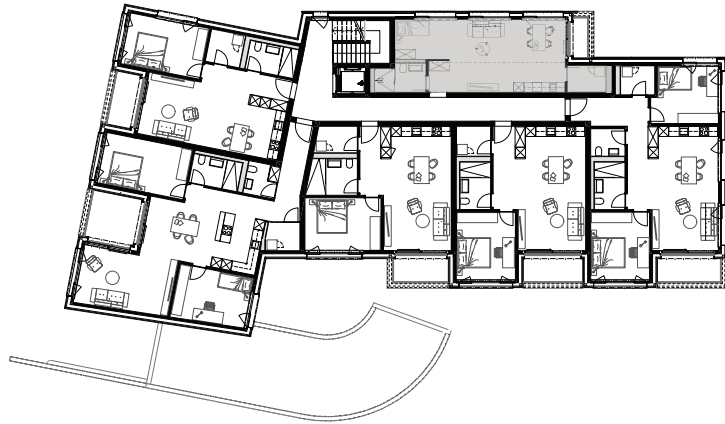

Wohnung 1.6 1.Obergeschoss

Postweg 2
5012 Schönenwerd

1.5 Zimmer-Wohnung 48.1 m²

Wohnen | Essen | Kochen 39.6 m²
Reduit 3.7 m²
Du | Wc 4.8 m²

Keller 4.6 m²

NF GERUNDET GEM. SIA 416

ERSTVERMIETUNG

REALIT TREUHAND AG