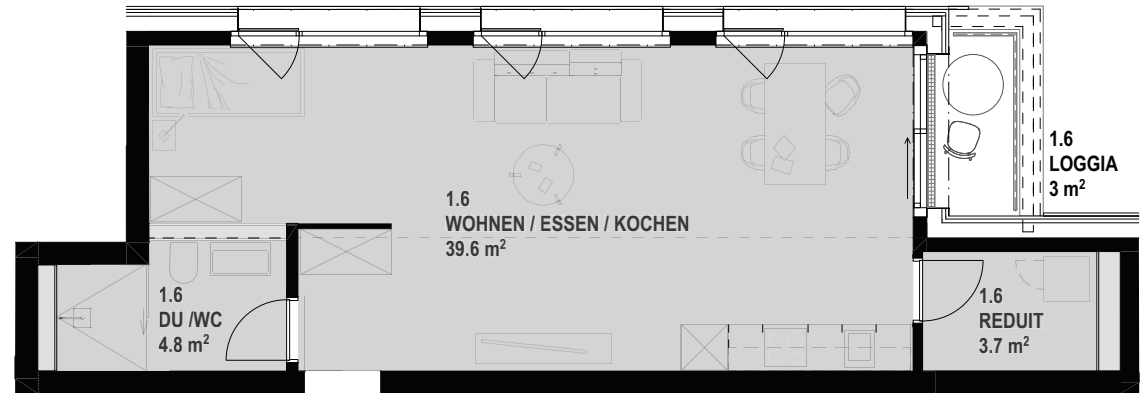

Wohnung 1.6 1.Obergeschoss

Postweg 2
5012 Schönenwerd

1.5 Zimmer-Wohnung 48.1 m²

Wohnen | Essen | Kochen 39.6 m²
Reduit 3.7 m²
Du | Wc 4.8 m²

Keller 4.6 m²

NF GERUNDET GEM. SIA 416

ERSTVERMIETUNG

REALIT TREUHAND AG